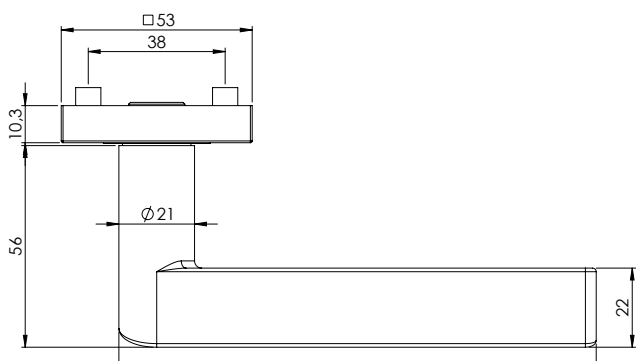

- Drücker festdrehbar gelagert auf der zweiteiligen Rosette mit integriertem Hochhalte Mechanismus
- unsichtbare Verankerung der Rosette auf dem Türblatt
- Gleitlager für eine dauerhafte, geschmeidige und geräuschlose Funktion ohne Wartungsaufwand
- Verschraubung mit M4-Schrauben
- Madenschraube unsichtbar von unten eingeschraubt und mit Schraubensicherung gesichert
- 8mm Vierkantstift
- Drückergarnitur im eingebauten Zustand ohne sichtbare Schrauben/Montage- oder Demontageöffnungen im Sichtbereich
- Drücker auch verwendbar mit Sicherheitsbeschlägen, Glastürschlössern und Fenstergriffen
- Standardtürstärke: 38-45 mm
- **Klassifizierung 4|7|-|0|0|2|0|B**

- Lever handle swivel-mounted on two-part rose with integrated retaining mechanism
- Concealed mounting of rose on door leaf
- Slide bearing for durable, smooth, silent and maintenance-free operation
- Attached with M4 screws
- Concealed grub screw inserted from below and secured with thread lock
- 8mm square spindle
- Built-in lever handle with no visible screws/fixing or removal holes in the visible surface
- Lever handle also suitable for security fittings, glass door locks and window handles
- Standard door thickness: 38-45mm
- **Classification 4|7|-|0|0|2|0|B**