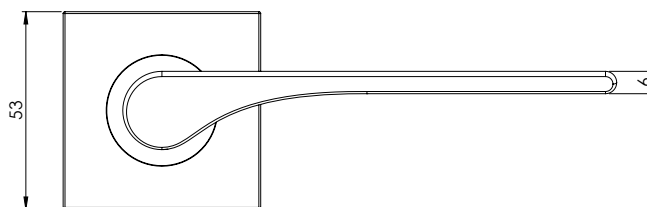

**LEAF LIGHT ECKIG by sieger design**  
 Samtgrau, Kaschmirgrau, Graphitschwarz  
 Schraubtechnik

GRIFFWERK Türdrückergarnitur geeignet für den Einsatz im Privat- und Objektbereich, geprüft und zertifiziert nach DIN EN 1906

- Drücker festdrehbar gelagert auf der zweiteiligen Rosette mit integriertem Hochhalte Mechanismus
- unsichtbare Verankerung der Rosette auf dem Türblatt
- Gleitlager für eine dauerhafte, geschmeidige und geräuschlose Funktion ohne Wartungsaufwand
- Verschraubung mit M4-Schrauben
- Madenschraube unsichtbar von unten eingeschraubt und mit Schraubensicherung gesichert
- 8mm Vierkantstift
- Drückergarnitur im eingebauten Zustand ohne sichtbare Schrauben/Montage- oder Demontageöffnungen im Sichtbereich
- Drücker auch verwendbar mit Sicherheitsbeschlägen, Glastürschlössern und Fenstergriffen
- Standardtürstärke: 38-45 mm
- **Klassifizierung 4|7|-|0|0|2|0|B**

- Lever handle swivel-mounted on two-part rose with integrated retaining mechanism
- Concealed mounting of rose on door leaf
- Slide bearing for durable, smooth, silent and maintenance-free operation
- Attached with M4 screws
- Concealed grub screw inserted from below and secured with thread lock
- 8mm square spindle
- Built-in lever handle with no visible screws/fixing or removal holes in the visible surface
- Lever handle also suitable for security fittings, glass door locks and window handles
- Standard door thickness: 38-45mm
- **Classification 4|7|-|0|0|2|0|B**

LEAF LIGHT Schraub eckig,  
Ausführungen: PZ mit Knopf Square  
LEAF LIGHT screw rose square,  
Option: PZ with knob square

LEAF LIGHT Schraub Wechselschraube eckig  
Ausführungen: PZ, RZ  
mit Knopf Square  
LEAF LIGHT screw rose change square  
set Options: PZ, RZ  
with knob square