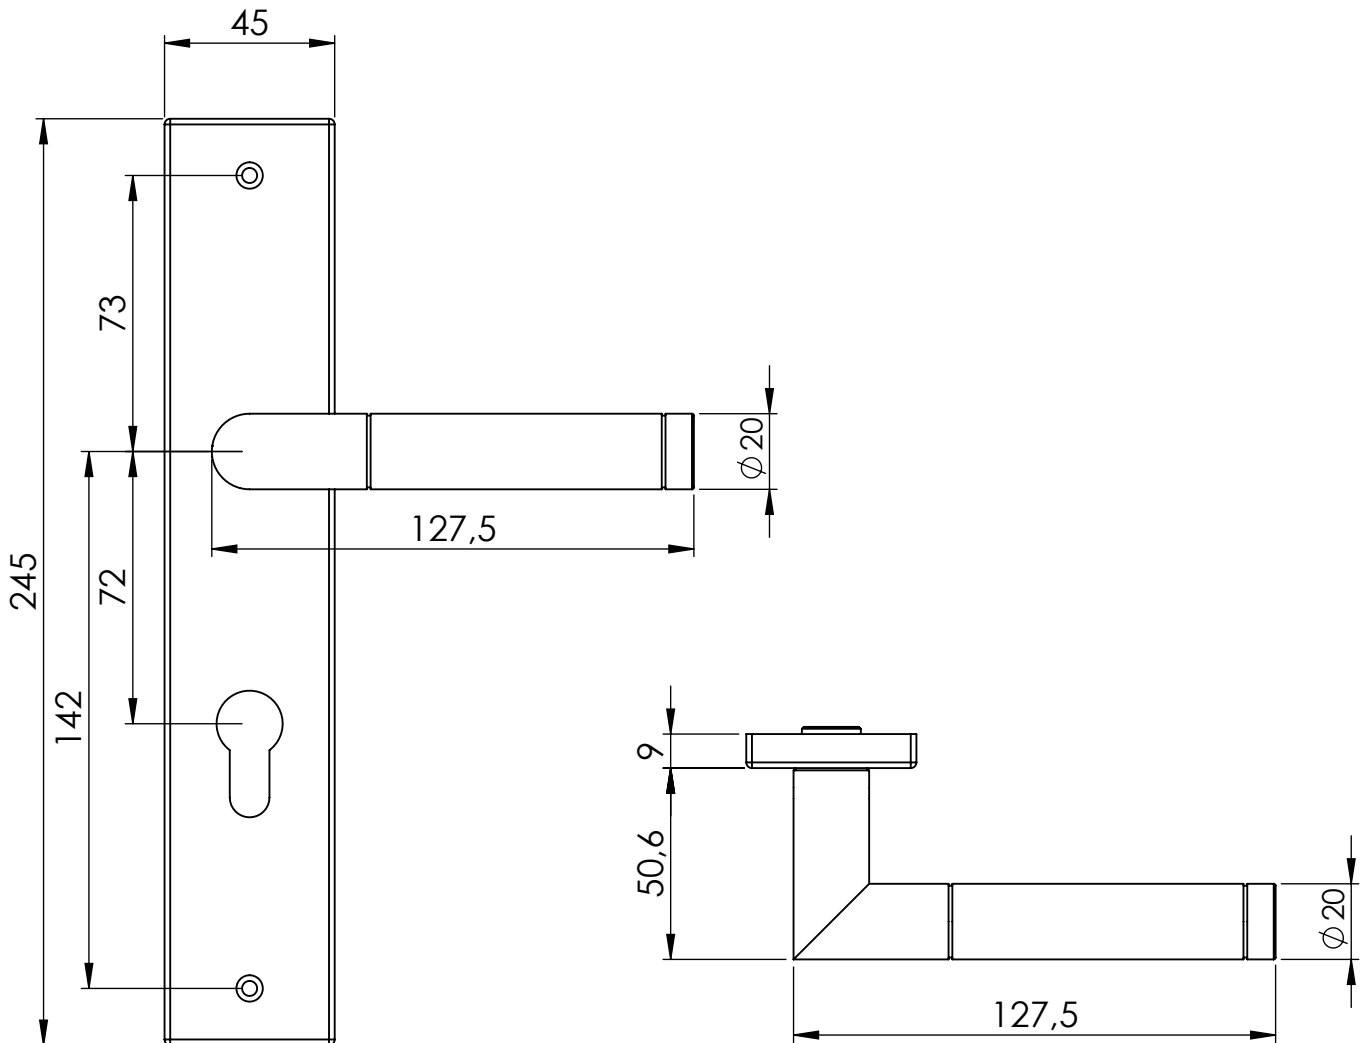

LOREDANO

Edelstahl poliert/matt, Langschild

GRIFFWERK Langschild-Garnitur für den Privatbereich. Drücker festdrehbar gelagert auf Langschild mit integriertem Hochhalte-mechanismus. Schild sichtbar auf Türe verschraubt. Gleitlager für eine dauerhafte, geschmeidige und geräuschlose Funktion ohne Wartungsaufwand.

LOREDANO

brushed stainless steel, longplate

GRIFFWERK lever handle unit for the private area. Handle firmly pivoted on long backplate with integrated lifting mechanism. Plate visibly screwed to the door. Plain bearing for permanent, smooth and silent function without maintenance effort.

LOREDANO Langschildgarnitur, Ausführungen: BB, PZ, WC

LOREDANO longplate
Options: BB, PZ, WC

LOREDANO Langschildgarnitur mit Knopf R4, Ausführungen: PZ

LOREDANO longplate with knob R4, Options: PZ

WC Schild LOREDANO

WC/bath standard
Rose type B