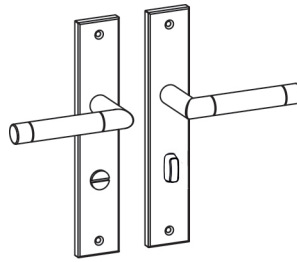

LOREDANO

Edelstahl poliert/matt, Langschild

GRIFFWERK Langschild-Garnitur für den Privatbereich. Drücker festdrehbar gelagert auf Langschild mit integriertem Hochhalte-mechanismus. Schild sichtbar auf Türe verschraubt. Gleitlager für eine dauerhafte, geschmeidige und geräuschlose Funktion ohne Wartungsaufwand.

LOREDANO

brushed stainless steel, longplate

GRIFFWERK lever handle unit for the private area. Handle firmly pivoted on long backplate with integrated lifting mechanism. Plate visibly screwed to the door. Plain bearing for permanent, smooth and silent function without maintenance effort.

LOREDANO Langschildgarnitur, Ausführungen: BB, PZ, WC

LOREDANO longplate
Options: BB, PZ, WC

LOREDANO Langschildgarnitur mit Knopf R4, Ausführungen: PZ

LOREDANO longplate with knob R4, Options: PZ

WC Schild LOREDANO