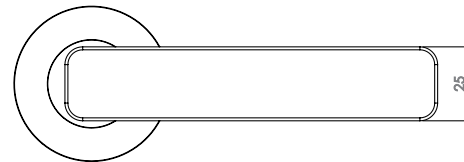

- Drücker festdrehbar gelagert auf der zweiteiligen Rosette mit integriertem Hochhalte Mechanismus
- unsichtbare Verankerung der Rosette auf dem Türblatt
- Gleitlager für eine dauerhafte, geschmeidige und geräuschlose Funktion ohne Wartungsaufwand
- Verschraubung mit M4-Schrauben
- Madenschraube unsichtbar von unten eingeschraubt und mit Schraubensicherung gesichert
- 8mm Vierkantstift
- Drückergarnitur im eingebauten Zustand ohne sichtbare Schrauben/Montage- oder Demontageöffnungen im Sichtbereich
- Drücker auch verwendbar mit Sicherheitsbeschlägen Glastürschlössern und Fenstergriffen
- Standardtürstärke: 38-45 mm
- **Klassifizierung 4|7|-|0|0|2|0|B**

MINIMAL MODERN Schraub, Ausführungen: BB, PZ, WC, Blind, RZ

MINIMAL MODERN screw rose, Options: BB, PZ, WC, Blind, RZ

MINIMAL MODERN Schraub Wechselgarnitur, Ausführungen: PZ, RZ mit Knopf R2

MINIMAL MODERN screw rose change set Options: PZ, RZ with knob R2

**MINIMAL MODERN by sieger design**  
 Velvet gray, cashmere gray, graphite black  
 screw-on rose

GRIFFWERK door lever handle suitable for home and commercial use, tested and certified to DIN EN 1906

- Lever handle swivel-mounted on two-part rose with integrated retaining mechanism
- Concealed mounting of rose on door leaf
- Slide bearing for durable, smooth, silent and maintenance-free operation
- Attached with M4 screws
- Concealed grub screw inserted from below and secured with thread lock
- 8mm square spindle
- Built-in lever handle with no visible screws/fixing or removal holes in the visible surface
- Lever handle also suitable for security fittings, glass door locks and window handles
- Standard door thickness: 38-45mm
- **Classification 4|7|-|0|0|2|0|B**