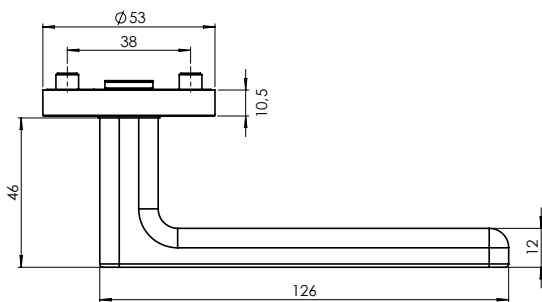

- Drücker festdrehbar gelagert auf der zweiteiligen Rosette mit integriertem Hochhalte Mechanismus
- unsichtbare Verankerung der Rosette auf dem Türblatt
- Gleitlager für eine dauerhafte, geschmeidige und geräuschlose Funktion ohne Wartungsaufwand
- Verschraubung mit M4-Schrauben
- Madenschraube unsichtbar von unten eingeschraubt und mit Schraubensicherung gesichert
- 8mm Vierkantstift
- Drückergarnitur im eingebauten Zustand ohne sichtbare Schrauben/Montage- oder Demontageöffnungen im Sichtbereich
- Drücker auch verwendbar mit Sicherheitsbeschlägen Glastürschlössern und Fenstergriffen
- Standardtürstärke: 38-45 mm
- **Klassifizierung 4|7|-|0|0|2|0|B**

MINIMAL MODERN Schraub, Ausführungen: BB, PZ, WC, Blind, RZ

MINIMAL MODERN screw rose, Options: BB, PZ, WC, Blind, RZ

MINIMAL MODERN Schraub Wechselgarnitur, Ausführungen: PZ, RZ mit Knopf R2

MINIMAL MODERN screw rose change set Options: PZ, RZ with knob R2

**MINIMAL MODERN by sieger design**  
 Velvet gray, cashmere gray, graphite black  
 screw-on rose

GRIFFWERK door lever handle suitable for home and commercial use, tested and certified to DIN EN 1906

- Lever handle swivel-mounted on two-part rose with integrated retaining mechanism
- Concealed mounting of rose on door leaf
- Slide bearing for durable, smooth, silent and maintenance-free operation
- Attached with M4 screws
- Concealed grub screw inserted from below and secured with thread lock
- 8mm square spindle
- Built-in lever handle with no visible screws/fixing or removal holes in the visible surface
- Lever handle also suitable for security fittings, glass door locks and window handles
- Standard door thickness: 38-45mm
- **Classification 4|7|-|0|0|2|0|B**