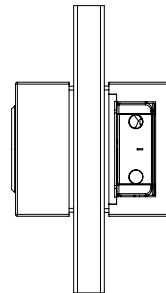

- Vorgerichtet für 8mm Glas
- Flüsterfalle zur geräuscharmen Nutzung des Schlosses
- Flüsterfalle für 10mm Glas optional erhältlich
- Spezial Hartzell zwischen Glas und Schlosskörper
- Nachjustierbarer Griff für immer perfekt ausgerichtete Türgriffe
- Deutlich kleiner als durchschnittliche Schlosskästen
- Nur für Drücker mit Drückerführungsdurchmesser \varnothing 16mm

- Prepared for 8mm glass
- Soft lock for low-noise use of the lock
- Soft lock for 10mm glass optionally available
- Special Hartzell between glass and lock body
- Adjustable handle to ensure door handle alignment is always perfect
- Significantly smaller than typical lock cases
- Only for handles with handle guide diameter \varnothing 16mm

SCHLOSSKASTEN CUBE MIT DRÜCKER LUCIA
GLASS-DOOR LOCK CUBE WITH LEVER LUCIA

Rahmenteil Holz für 3-teilige Bänder
Frame part wood for 3-part hinges

Rahmenteil Stahl für 3-teilige Bänder
Frame part steel for 3-part hinges