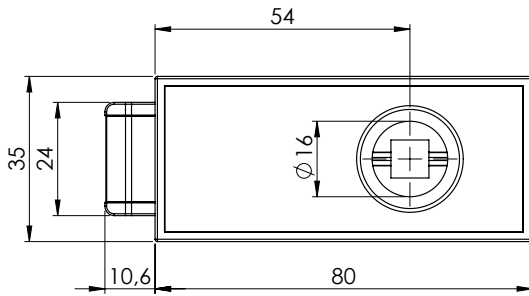

Glasschloss CUBE
Samtgrau, Graphitschwarz

Glass door lock CUBE
velvet grey, graphite black

GRIFFWERK Schlosskasten geeignet für den Einsatz an Glastüren

GRIFFWERK lock case suitable for use on glass doors

- Vorgerichtet für 8mm Glas
- Flüsterfalle zur geräuscharmen Nutzung des Schlosses
- Flüsterfalle für 10mm Glas optional erhältlich
- Spezial Hartzell zwischen Glas und Schlosskörper
- Nachjustierbarer Griff für immer perfekt ausgerichtete Türgriffe
- Deutlich kleiner als durchschnittliche Schlosskästen
- Nur für Drücker mit Drückerführungsdurchmesser $\varnothing$ 16mm

- Prepared for 8mm glass
- Soft lock for low-noise use of the lock
- Soft lock for 10mm glass optionally available
- Special Hartzell between glass and lock body
- Adjustable handle to ensure door handle alignment is always perfect
- Significantly smaller than typical lock cases
- Only for handles with handle guide diameter $\varnothing$ 16mm