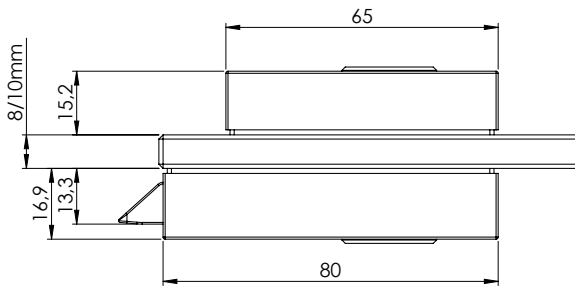

Glasschloss CUBE
Samtgrau, Graphitschwarz

Glass door lock CUBE
velvet grey, graphite black

GRIFFWERK Schlosskasten geeignet für den Einsatz an Glastüren

GRIFFWERK lock case suitable for use on glass doors

- Vorgerichtet für 8mm Glas
- Flüsterfalle zur geräuscharmen Nutzung des Schlosses
- Flüsterfalle für 10mm Glas optional erhältlich
- Spezial Hartzell zwischen Glas und Schlosskörper
- Nachjustierbarer Griff für immer perfekt ausgerichtete Türgriffe
- Deutlich kleiner als durchschnittliche Schlosskästen
- Nur für Drücker mit Drückerführungsdurchmesser $\varnothing$ 16mm

- Prepared for 8mm glass
- Soft lock for low-noise use of the lock
- Soft lock for 10mm glass optionally available
- Special Hartzell between glass and lock body
- Adjustable handle to ensure door handle alignment is always perfect
- Significantly smaller than typical lock cases
- Only for handles with handle guide diameter $\varnothing$ 16mm

SCHLOSSKASTEN CUBE MIT DRÜCKER LUCIA
GLASS-DOOR LOCK CUBE WITH LEVER LUCIA