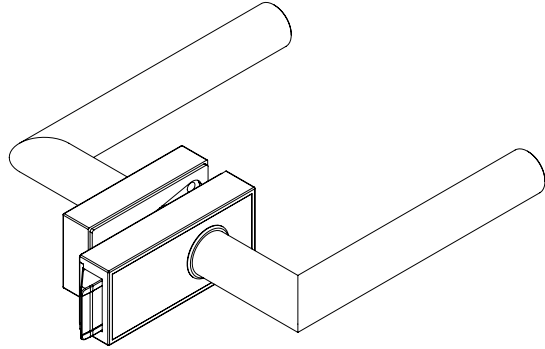

Glasschloss CUBE
Samtgrau, Graphitschwarz

Glass door lock CUBE
velvet grey, graphite black

GRIFFWERK Schlosskasten geeignet für den Einsatz an Glastüren

GRIFFWERK lock case suitable for use on glass doors

- Vorgerichtet für 8mm Glas
- Flüsterfalle zur geräuscharmen Nutzung des Schlosses
- Flüsterfalle für 10mm Glas optional erhältlich
- Spezial Hartzell zwischen Glas und Schlosskörper
- Nachjustierbarer Griff für immer perfekt ausgerichtete Türgriffe
- Deutlich kleiner als durchschnittliche Schlosskästen
- Nur für Drücker mit Drückerführungsdurchmesser \varnothing 16mm

- Prepared for 8mm glass
- Soft lock for low-noise use of the lock
- Soft lock for 10mm glass optionally available
- Special Hartzell between glass and lock body
- Adjustable handle to ensure door handle alignment is always perfect
- Significantly smaller than typical lock cases
- Only for handles with handle guide diameter \varnothing 16mm

SCHLOSSKASTEN CUBE MIT DRÜCKER LUCIA
GLASS-DOOR LOCK CUBE WITH LEVER LUCIA

Rahmenteil Holz für 3-teilige Bänder
Frame part wood for 3-part hinges

Rahmenteil Stahl für 3-teilige Bänder
Frame part steel for 3-part hinges